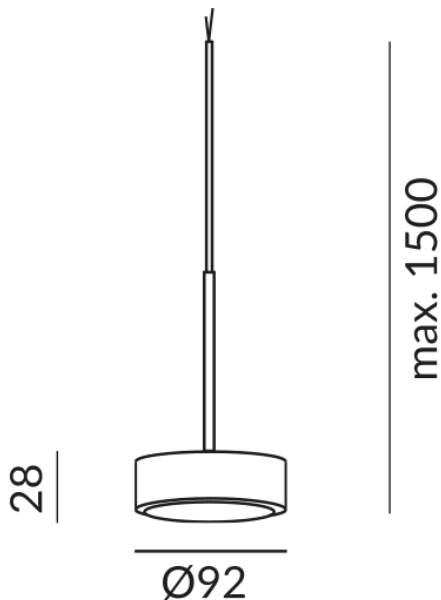

AC-LED

Korpusfarbe

weiß

Abstrahlwinkel

60°

Lichtfarbe

2.700K

Technische Daten

Primärspannung

230 Volt

Dimmbar

Phasenabschnitt (C)

Anschlussleistung

10 Watt

Lichtfarbe

2700 K

Schutzart

IP20

Gewicht

0.44 kg

Design

BRUCK-Design

Hinweis zum Betrieb von LED-Leuchten

Vielen Dank, dass Sie sich für unsere LED-Lampen entschieden haben.