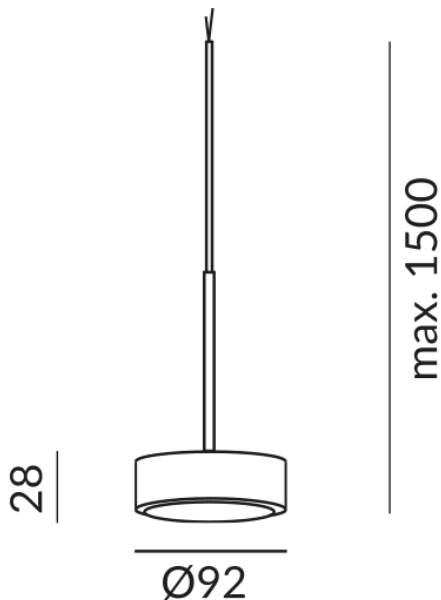

Design

BRUCK-Design