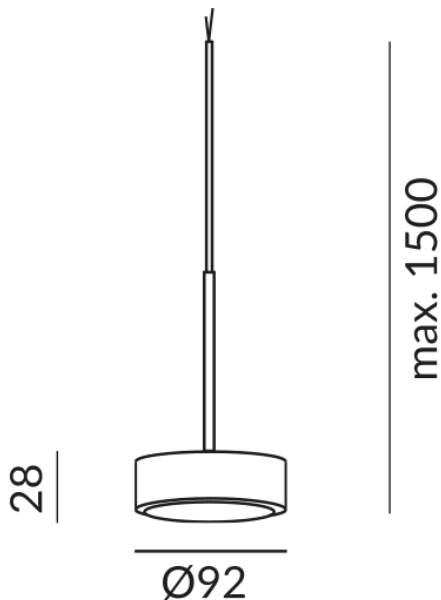

AC-LED

Korpusfarbe

matt verchromt / lackiert

Abstrahlwinkel

30°

Lichtfarbe

2.700K

Technische Daten

Primärspannung

230 Volt

Dimmbar

Phasenabschnitt (C)

Anschlussleistung

10 Watt

Lichtfarbe

2700 K

Schutzart

IP20

Gewicht

0.44 kg

Design

BRUCK-Design

Hinweis zum Betrieb von LED-Leuchten

Vielen Dank, dass Sie sich für unsere LED-Lampen entschieden haben.