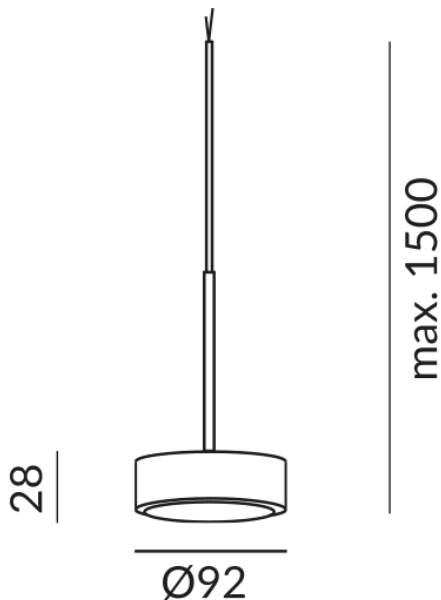

AC-LED

Korpusfarbe

champagner

Abstrahlwinkel

30°

Lichtfarbe

2.700K

Technische Daten

Primärspannung

230 Volt

Dimmbar

Phasenabschnitt (C)

Anschlussleistung

10 Watt

Lichtfarbe

2700 K

Schutzart

IP20

Gewicht

0.44 kg

Design

BRUCK-Design

Hinweis zum Betrieb von LED-Leuchten

Vielen Dank, dass Sie sich für unsere LED-Lampen entschieden haben.