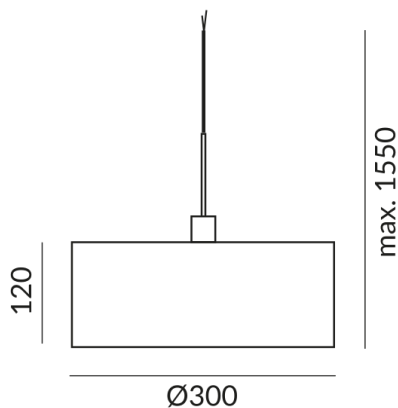

Korpusfarbe

matt verchromt / lackiert

Durchmesser

300mm

System

LV Pendel. f. Baldachinsysteme

Schirmfarbe

weiß, innen gold

Lichtstrom LED

1250 lm

Farbwiedergabewert

CRI 97

Schutzklasse

3

Schutzart

IP20