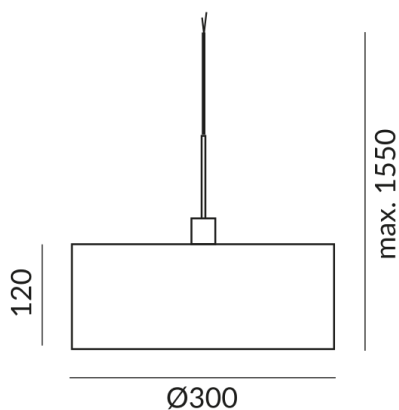

Schutzklasse

3