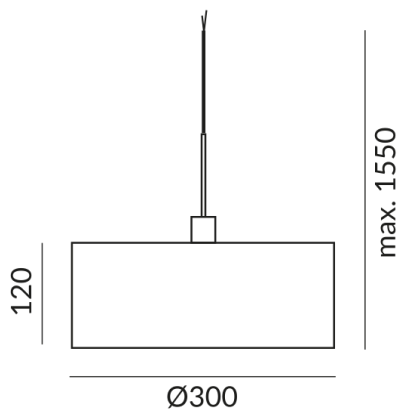

Gewicht

2.54 kg