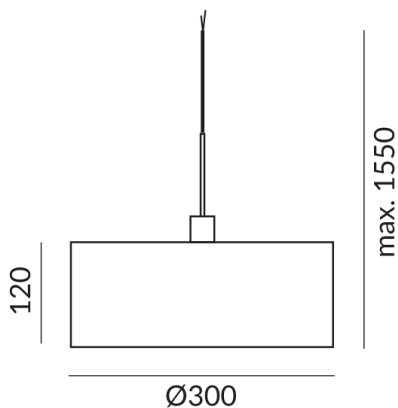

Schutzklasse

3