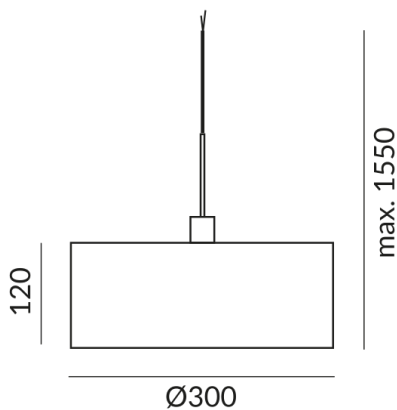

Gewicht

2.54 kg