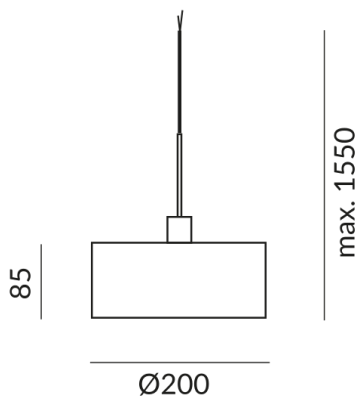

CRI 97

Schutzklasse

3

Schutzart

IP20

Gewicht

0.81 kg

Design
BRUCK Werksdesign