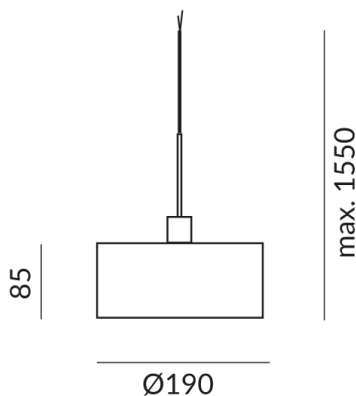

CANTARA GLAS Pendelleuchten

CANTARA GLASS 190 LV OE

132235ws
LED
Dimmbar
449,00 €

Sofort verfügbar, Lieferzeit: 3-5 Tage

Korpusfarbe
weiß

Durchmesser
190mm

System
LV Pendel. f. Baldachinsysteme

Schirmfarbe
weiß, textur

Leuchtmitteltyp
LV-LED

Lichtfarbe
2.700K

Technische Daten

Dimmbar
Dimmbar mit entsprechendem Betriebsgerät

Anschlussleistung
12 Watt

Lichtfarbe
2700 K

Option
Optional 3000k
Optional Dim2warm

Lichtstrom LED
1250 lm

Farbwiedergabewert
CRI 97

Schutzklasse
3

Schutzart
IP20

Gewicht
1.15 kg

Design
BRUCK-Design

Hinweis zum Betrieb von LED-Leuchten

Vielen Dank, dass Sie sich für unsere LED-Lampen entschieden haben.

Um die bestmögliche Leistung und Langlebigkeit Ihrer neuen Beleuchtung zu gewährleisten, beachten Sie bitte die folgenden Hinweise: