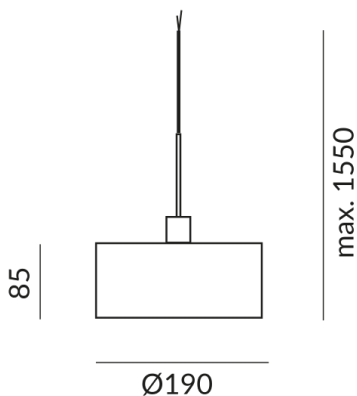

weiß

Durchmesser

190mm

System

LV Pendel. f. Baldachinsysteme

Schirmfarbe

weiß, textur

Leuchtmitteltyp

CRI 97

Schutzklasse

3

Schutzart

IP20

Gewicht

1.15 kg

Design
BRUCK-Design