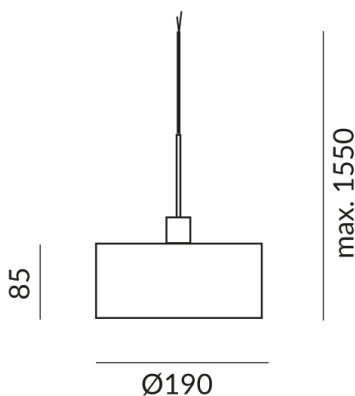

weiß

Durchmesser

190mm

System

LV Pendel. f. Baldachinsysteme

Schirmfarbe

weiß, satin

Leuchtmitteltyp

1250 lm

Farbwiedergabewert

CRI 97

Schutzklasse

3

Schutzart

IP20

Gewicht