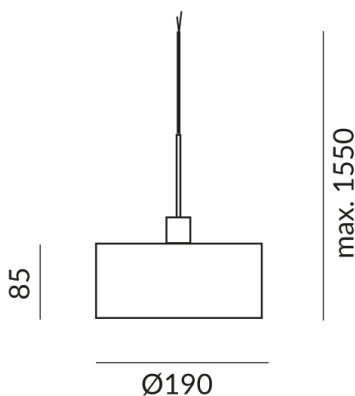

CANTARA GLAS Pendelleuchten

CANTARA GLAS 190 LV OE, 12W,
350mA, SK3, 1800K-3000K, Glas weiss

132235ch-1w2

LED

Dimmbar

488,00 €

Verfügbar, Lieferzeit: 4 Wochen

Korpusfarbe

chrom

Durchmesser

190mm

System

LV Pendel. f. Baldachinsysteme

Schirmfarbe

weiß, satin

Leuchtmitteltyp

LV-LED

Lichtfarbe

Dim2Warm

Sortimentsstatus

Katalogartikel

Technische Daten

Dimmbar

Dimmbar mit entsprechendem
Betriebsgerät

Anschlussleistung

12 Watt

Lichtfarbe

2700 K

Option

Optional 3000k

Optional Dim2warm

Lichtstrom LED

1250 lm

Farbwiedergabewert

CRI 97

Schutzklasse

3

Schutzart