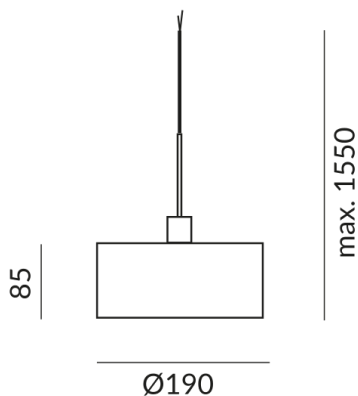

chrom

Durchmesser

190mm

System

LV Pendel. f. Baldachinsysteme

Schirmfarbe

weiß, textur

Leuchtmitteltyp

CRI 97

Schutzklasse

3

Schutzart

IP20

Gewicht

1.15 kg

Design
BRUCK Werksdesign