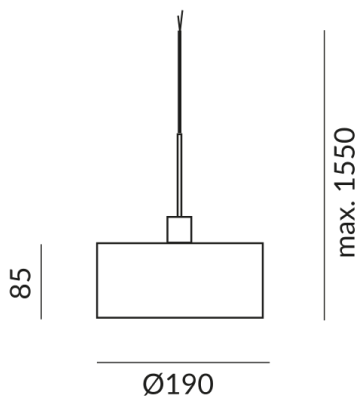

CANTARA GLAS Pendelleuchten

CANTARA GLASS 190 LV OE

132231ws
LED
Dimmbar
549,00 €

Sofort verfügbar, Lieferzeit: 7 Tage

Korpusfarbe
weiß

Durchmesser
190mm

System
LV Pendel. f. Baldachinsysteme

Schirmfarbe
weiß, innen gold

Leuchtmitteltyp
LV-LED

Lichtfarbe
2.700K

Technische Daten

Dimmbar
Dimmbar mit entsprechendem Betriebsgerät

Anschlussleistung
12 Watt

Lichtfarbe
2700 K

Option
Optional 3000k
Optional Dim2warm

Lichtstrom LED
1250 lm

Farbwiedergabewert
CRI 97

Schutzklasse
3

Schutzart
IP20

Gewicht
1.15 kg

Design
BRUCK-Design

Hinweis zum Betrieb von LED-Leuchten

Vielen Dank, dass Sie sich für unsere LED-Lampen entschieden haben.

Um die bestmögliche Leistung und Langlebigkeit Ihrer neuen Beleuchtung zu gewährleisten, beachten Sie bitte die folgenden Hinweise: