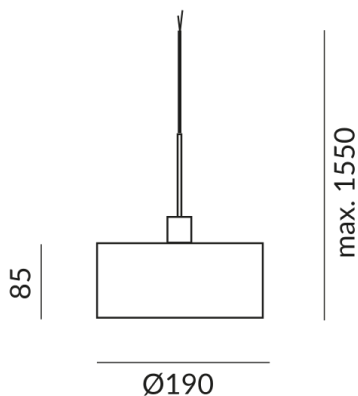

Gewicht

1.15 kg