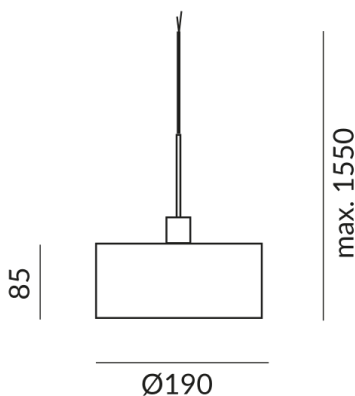

CANTARA GLAS Pendelleuchten

CANTARA GLAS 190 LV OE, 12W,
350mA, SK3, 1800K-3000K, Glas sw gold

132230sw-1w2
LED
Dimmbar
588,00 €

Verfügbar, Lieferzeit: 4 Wochen

Korpusfarbe
schwarz

Durchmesser
190mm

System
LV Pendel. f. Baldachinsysteme

Schirmfarbe
schwarz, innen gold

Leuchtmitteltyp
LV-LED

Lichtfarbe
Dim2Warm

Sortimentsstatus
Katalogartikel

Technische Daten

Dimmbar
Dimmbar mit entsprechendem
Betriebsgerät

Anschlussleistung
12 Watt

Lichtfarbe
2700 K

Option
Optional 3000k
Optional Dim2warm

Lichtstrom LED
1250 lm

Farbwiedergabewert
CRI 97

Schutzklasse
3

Schutzart

IP20

Gewicht

1.15 kg