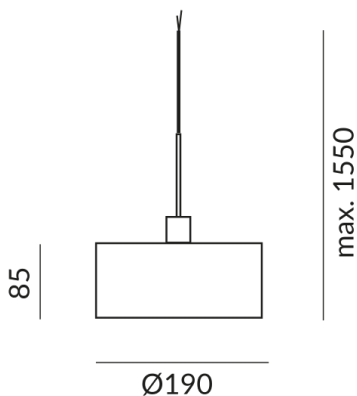

CRI 97

Schutzklasse

3

Schutzart

IP20

Gewicht

1.15 kg

Design
BRUCK Werksdesign