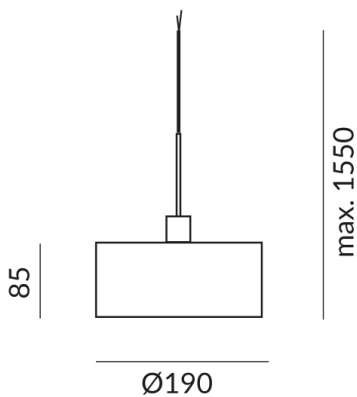

Sortimentsstatus

Auslaufartikel

Technische Daten

Dimmbar

Dimmbar mit entsprechendem Betriebsgerät

Anschlussleistung

12 Watt

Lichtfarbe

2700 K

Option

Optional 3000k

Optional Dim2warm

Lichtstrom LED

1250 lm

Farbwiedergabewert

CRI 97

Schutzklasse

3