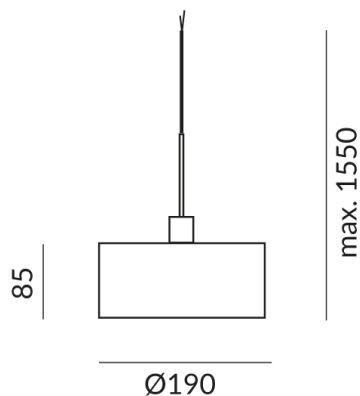

## Technische Daten

**Dimmbar**

Dimmbar mit entsprechendem Betriebsgerät

**Anschlussleistung**

12 Watt

**Lichtfarbe**

2700 K

**Option**

Optional 3000k

Optional Dim2warm

**Lichtstrom LED**

1250 lm

**Farbwiedergabewert**

CRI 97

**Schutzklasse**

3

**Schutzart**

IP20

**Gewicht**

1.15 kg

Design  
BRUCK-Design