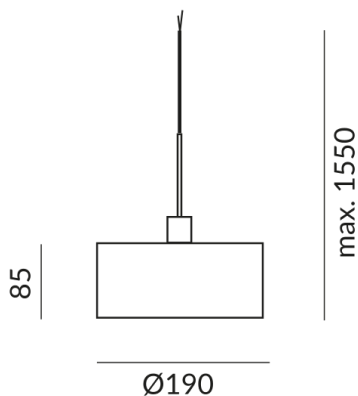

chrom

Durchmesser

190mm

System

LV Pendel. f. Baldachinsysteme

Schirmfarbe

schwarz, innen gold

Leuchtmitteltyp

CRI 97

Schutzklasse

3

Schutzart

IP20

Gewicht

1.15 kg

Design
BRUCK-Design