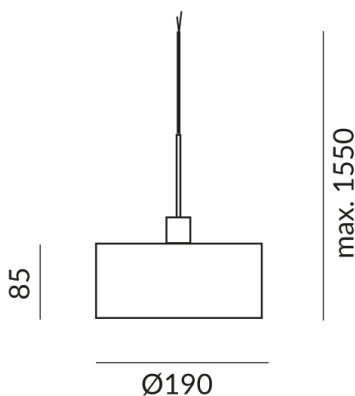

chrom

Durchmesser

190mm

System

LV Pendel. f. Baldachinsysteme

Schirmfarbe

schwarz, innen gold

Leuchtmitteltyp

1250 lm

Farbwiedergabewert

CRI 97

Schutzklasse

3

Schutzart

IP20

Gewicht