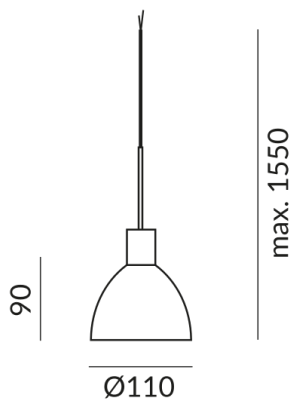

Lichtfarbe
Dim2Warm

Technische Daten

Dimmbar
Dimmbar mit entsprechendem Betriebsgerät

Anschlussleistung
12 Watt

Lichtfarbe
2700 K

Option
Optional 3000k
Optional Dim2warm

Lichtstrom LED
1250 lm

Farbwiedergabewert
CRI 97

Schutzklasse
3

Schutzart
IP20

Gewicht
0.42 kg

Design
BRUCK Werksdesign

Hinweis zum Betrieb von LED-Leuchten

Vielen Dank, dass Sie sich für unsere LED-Lampen entschieden haben.

Um die bestmögliche Leistung und Langlebigkeit Ihrer neuen Beleuchtung zu gewährleisten, beachten Sie bitte die folgenden Hinweise: