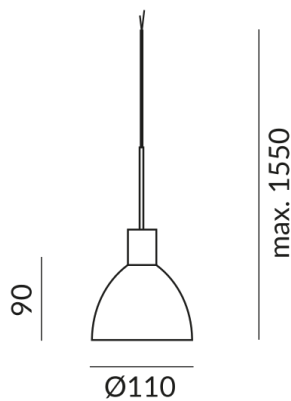

Lichtfarbe
Builtin 2.700K

Technische Daten

Dimmbar
Dimmbar mit entsprechendem Betriebsgerät

Anschlussleistung
12 Watt

Lichtfarbe
2700 K

Option
Optional 3000k
Optional Dim2warm

Lichtstrom LED
1250 lm

Farbwiedergabewert
CRI 97

Schutzklasse
3

Schutzart
IP20

Gewicht
0.52 kg

Design
BRUCK-Design

Hinweis zum Betrieb von LED-Leuchten

Vielen Dank, dass Sie sich für unsere LED-Lampen entschieden haben.

Um die bestmögliche Leistung und Langlebigkeit Ihrer neuen Beleuchtung zu gewährleisten, beachten Sie bitte die folgenden Hinweise: