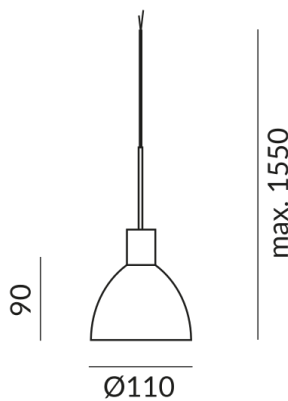

Design

BRUCK Werksdesign