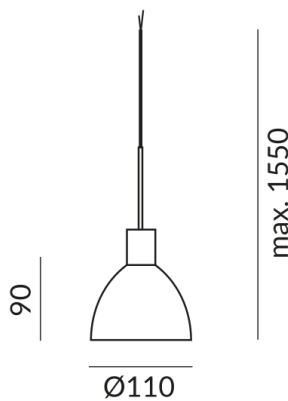

3

Schutzart

IP20

Gewicht

0.52 kg

Design

BRUCK Werksdesign

Hinweis zum Betrieb von LED-Leuchten