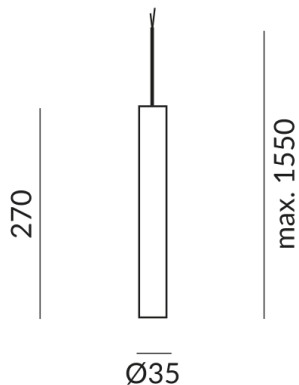

Smart Home

Durchmesser

35mm

System

LV Pendel. f. Baldachinsysteme

Lichtfarbe

Dim2Warm

Technische Daten

Dimmbar

Dimmbar mit entsprechendem Betriebsgerät

Anschlussleistung

12 Watt

Lichtfarbe

2700 K

Option

Optional 3000k