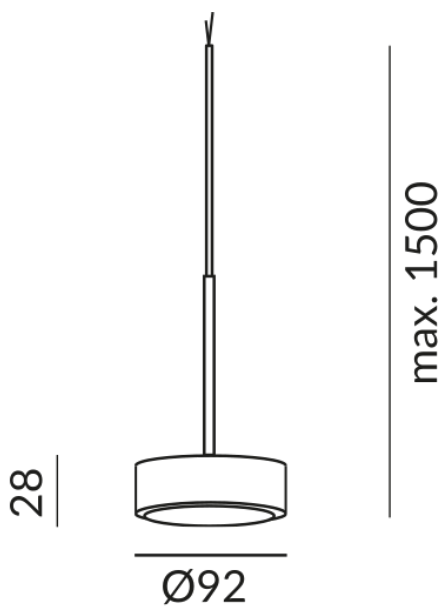

Gewicht

0.42 kg