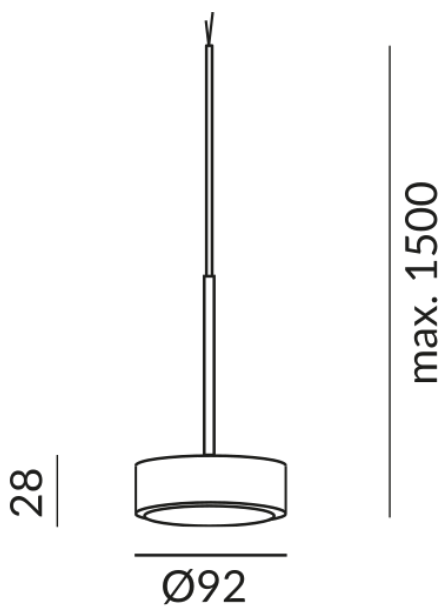

Gewicht

0.42 kg