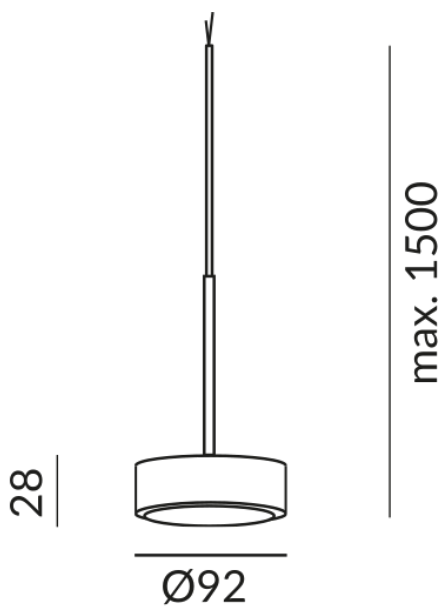

### Lichtstrom LED

1250 lm

### Gewicht

0.42 kg