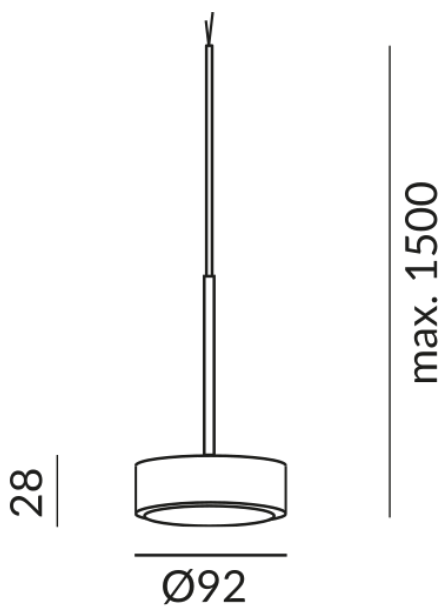

### Lichtstrom LED

1250 lm

### Gewicht

0.42 kg