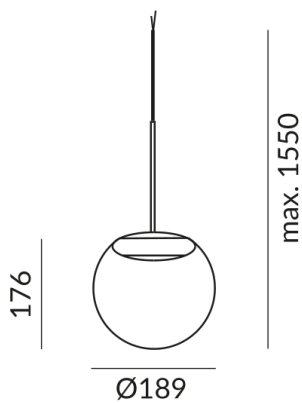

Design

Dirk Wortmeyer