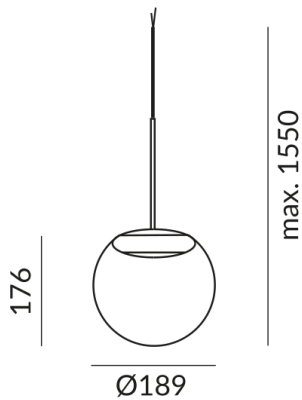

Design

Dirk Wortmeyer