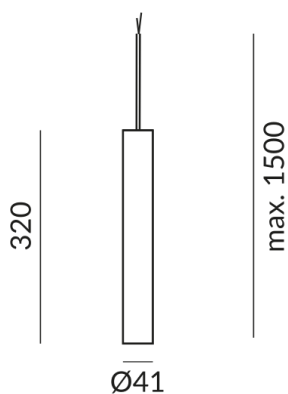

### Lichtstrom LED

650 lm

### Farbwiedergabewert

CRI 93

### Schutzklasse

2

### Gewicht

0.54 kg