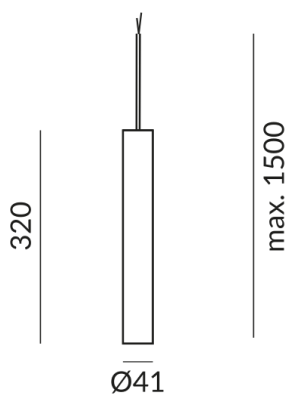

SWAP Pendelleuchten

SWAP 50° LV OE, 7W, SK2, 2700K

130045wg
LED
Dimmbar
259,00 €

Verfügbar, Lieferzeit: 4 Wochen

System

LV Pendel. f. Baldachinsysteme

Korpusfarbe

weiß gold

Sonstige Eigenschaften

Silberner Reflektor

Länge

320mm

Abstrahlwinkel

50°

Lichtfarbe

2.700K

Technische Daten

Primärspannung

230 Volt

Dimmbar

Dimmbar mit entsprechendem Betriebsgerät

Anschlussleistung

7 Watt

Lichtfarbe

2700 K

Option

Optional 3000k

Lichtstrom LED

650 lm

Farbwiedergabewert

CRI 93

Schutzklasse

2

Schutzart

IP20

Gewicht

0.54 kg