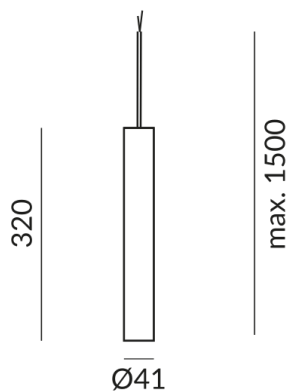

SWAP Pendelleuchten

SWAP 50° LV OE

130045wg
LED
Dimmbar
259,00 €

Verfügbar, Lieferzeit: 4 Wochen

System

LV Pendel. f. Baldachinsysteme

Korpusfarbe

weiß gold

Sonstige Eigenschaften

Silberner Reflektor

Länge

320mm

Abstrahlwinkel

50°

Technische Daten

Primärspannung

230 Volt

Dimmbar

Dimmbar mit entsprechendem Betriebsgerät

Anschlussleistung

7 Watt

Lichtfarbe

2700 K

Option

Optional 3000k

Lichtstrom LED

650 lm

Farbwiedergabewert

CRI 93

Schutzklasse

2

Schutzart

IP20

Gewicht

0.54 kg

Design