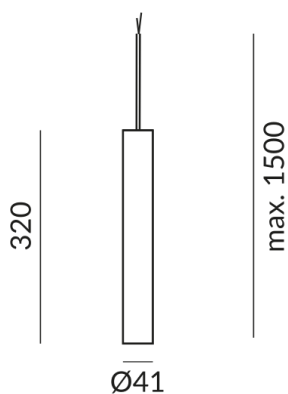

SWAP Pendelleuchten

SWAP 50° LV OE, 7W, SK2, 2700K

130045sw
LED
Dimmbar
239,00 €

Verfügbar, Lieferzeit: 4 Wochen

System

LV Pendel. f. Baldachinsysteme

Korpusfarbe

schwarz

Sonstige Eigenschaften

Silberner Reflektor

Länge

320mm

Abstrahlwinkel

50°

Lichtfarbe

2.700K

Technische Daten

Primärspannung

230 Volt

Dimmbar

Dimmbar mit entsprechendem Betriebsgerät

Anschlussleistung

7 Watt

Lichtfarbe

2700 K

Option

Optional 3000k

Lichtstrom LED

650 lm

Farbwiedergabewert

CRI 93

Schutzklasse

2

Schutzart

IP20

Gewicht

0.54 kg