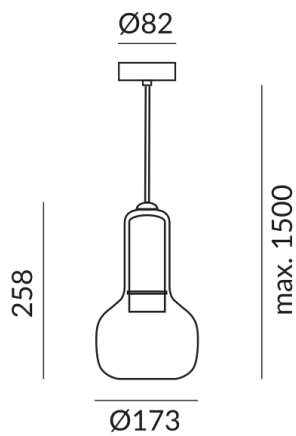

BOOH Pendelleuchten

BOOH 170 GU10 S

104681sw
LED
Dimmbar
399,00 €

Verfügbar, Lieferzeit: 4 Wochen

Schirmfarbe
kühles grau

System
Einzelleuchte

Durchmesser
170mm

Technische Daten

Korpusfarbe
schwarz

Primärspannung
230 Volt

Dimmbar
Universal (L,C)

Anschlussleistung
9 Watt

Schutzklasse
2

Schutzart
IP20

Gewicht
1.23 kg

BRUCK GmbH & Co. KG
Industriestr. 22a
44628 Herne