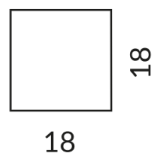

ASTA Deckenleuchten

ASTA DIFFUS C

104442sw
LED
Dimmbar
499,00 €

Sofort verfügbar, Lieferzeit: 7 Tage

Korpusfarbe
schwarz

System
Einzelleuchte

Abstrahlwinkel
Diffus

Lichtfarbe
2.700K

Länge
1000mm

Technische Daten

Primärspannung
230 Volt

Dimmbar
Phasenabschnitt (C)

Anschlussleistung
20 Watt

Lichtfarbe
2700 K

Option
Optional 3000k

Lichtstrom LED
2000 lm

Farbwiedergabewert
CRI 93

Schutzklasse
1

Schutzart
IP20

Gewicht
0.29 kg

Design
Dirk Wortmeyer