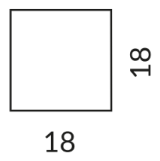

1

**Schutzart**

IP20

**Gewicht**

0.29 kg

**Design**

Dirk Wortmeyer