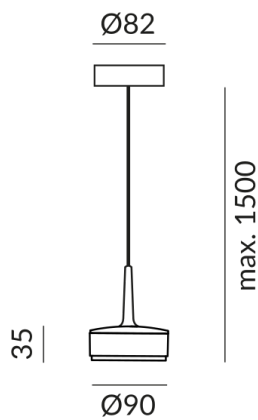

# TUTO II Pendelleuchten

TUTO II AC S

104260ws  
LED  
Dimmbar  
259,00 €

Sofort verfügbar, Lieferzeit: 7 Tage

**Korpusfarbe**  
weiß

**System**  
Einzelleuchte

**Abstrahlwinkel**  
110°

---

## Technische Daten

**Primärspannung**  
230 Volt

**Dimmbar**  
Phasenabschnitt (C)

**Anschlussleistung**  
10 Watt

**Lichtfarbe**  
2700 K

**Lichtstrom LED**  
800 lm

**Farbwiedergabewert**  
CRI 90

**Schutzklasse**  
2

**Schutzart**  
IP20

**Gewicht**  
0.45 kg