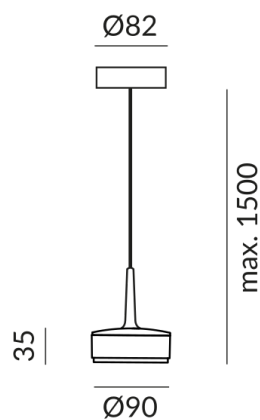

# TUTO II Pendelleuchten

TUTO II ACS

104260sw  
LED  
Dimmbar  
259,00 €

Sofort verfügbar, Lieferzeit: 7 Tage

**Korpusfarbe**  
schwarz

**System**  
Einzelleuchte

**Abstrahlwinkel**  
110°

---

## Technische Daten

**Primärspannung**  
230 Volt

**Dimmbar**  
Phasenabschnitt (C)

**Anschlussleistung**  
10 Watt

**Lichtfarbe**  
2700 K

**Lichtstrom LED**  
800 lm

**Farbwiedergabewert**  
CRI 90

**Schutzklasse**  
2

**Schutzart**  
IP20

**Gewicht**  
0.45 kg