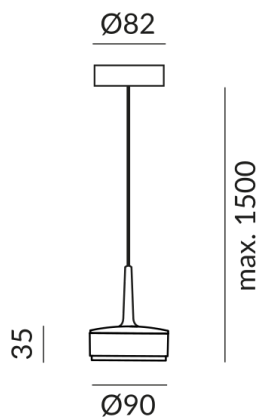

Hinweis zum Betrieb von LED-Leuchten

Vielen Dank, dass Sie sich für unsere LED-Lampen entschieden haben.

Um die bestmögliche Leistung und Langlebigkeit Ihrer neuen Beleuchtung zu gewährleisten, beachten Sie bitte die folgenden Hinweise:

1. Zum Betrieb von LED-Leuchten kann es durch Spannungsveränderungen im Netz zu sichtbaren, kurzzeitigen Lichtveränderungen kommen. Dies stellt keinen Mangel der Leuchte dar.