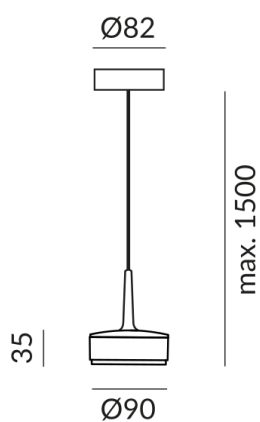

TUTO II Pendelleuchten

TUTO II ACS

104260gr
LED
Dimmbar
259,00 €

Sofort verfügbar, Lieferzeit: 7 Tage

Korpusfarbe
grau

System
Einzelleuchte

Abstrahlwinkel
110°

Technische Daten

Primärspannung
230 Volt

Dimmbar
Phasenabschnitt (C)

Anschlussleistung
10 Watt

Lichtfarbe
2700 K

Lichtstrom LED
800 lm

Farbwiedergabewert
CRI 90

Schutzklasse
2

Schutzart
IP20