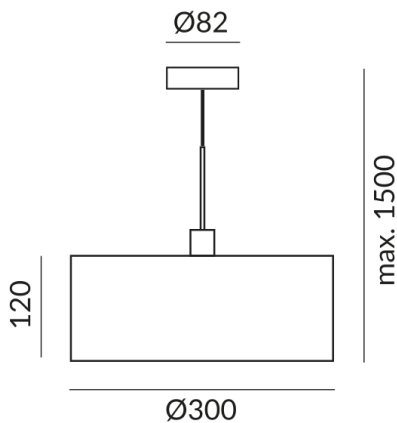

Schirmfarbe

eiche

Durchmesser

300mm

Leuchtmitteltyp

AC-LED

Lichtfarbe

2.700K

Technische Daten

Primärspannung

230 Volt

Dimmbar

Phasenabschnitt (C)

Anschlussleistung

10 Watt

Lichtfarbe