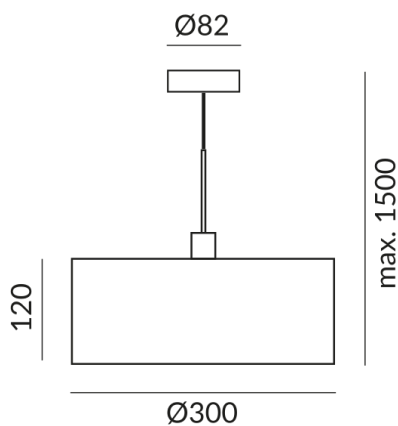

Gewicht

1.6 kg