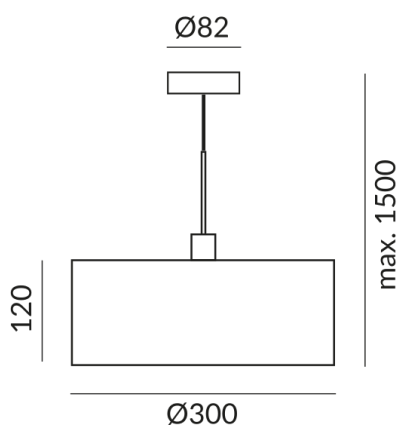

Schirmfarbe

eiche

Durchmesser

300mm

Leuchtmitteltyp

AC-LED

Lichtfarbe

2.700K

2700 K

Option

Optional 3000k

Lichtstrom LED

800 lm

Farbwiedergabewert

CRI 90

Schutzklasse

2

Schutzart

IP20

Gewicht

1.6 kg

Design

BRUCK Werksdesign

Hinweis zum Betrieb von LED-Leuchten