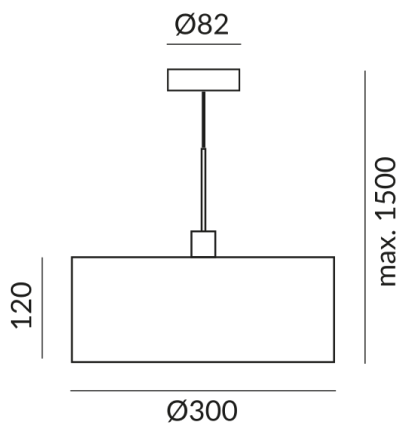

Schutzklasse