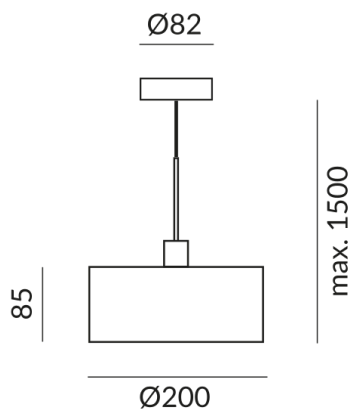

Gewicht

0.88 kg