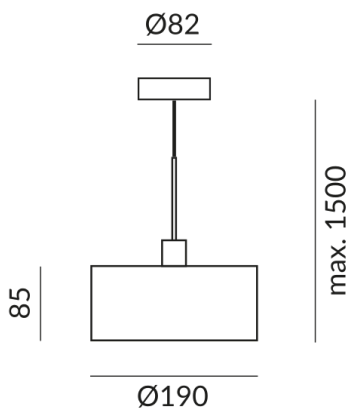

Optional 3000k

Lichtstrom LED

800 lm

Farbwiedergabewert

CRI 90

Schutzklasse

2

Schutzart