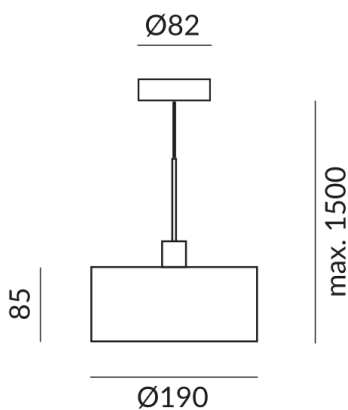

CANTARA GLAS Pendelleuchten

CANTARA GLAS 190 AC S, 10W, SK2,
2700K, Glas weiss

104235mcgy
LED
Dimmbar
469,00 €

Sofort verfügbar, Lieferzeit: 7 Tage

Korpusfarbe
matt verchromt / lackiert

Durchmesser
190mm

System
Einzelleuchte

Schirmfarbe
weiß, textur

Leuchtmitteltyp
AC-LED

Lichtfarbe
2.700K

Sortimentsstatus
Auslaufartikel

Technische Daten

Primärspannung
230 Volt

Dimmbar
Phasenabschnitt (C)

Anschlussleistung
10 Watt

Lichtfarbe
2700 K

Option
Optional 3000k

Lichtstrom LED
800 lm

Farbwiedergabewert
CRI 90

Schutzklasse
2

Schutzart

IP20

Gewicht