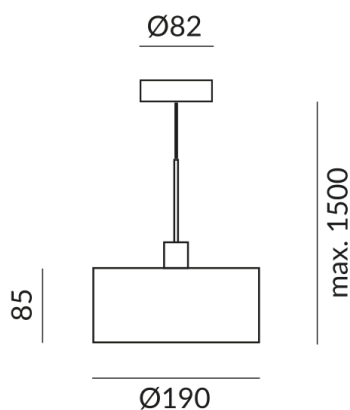

230 Volt

Dimmbar

Phasenabschnitt (C)

Anschlussleistung

10 Watt

Lichtfarbe

2700 K

Option

Optional 3000k

Lichtstrom LED

800 lm

Farbwiedergabewert

CRI 90

Schutzklasse

2

Schutzart