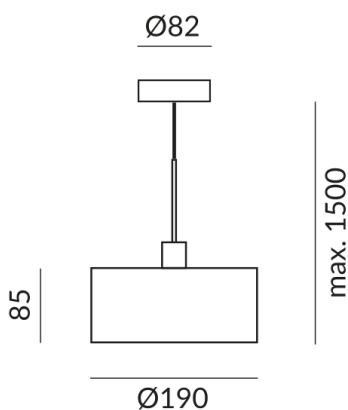

Optional 3000k

Lichtstrom LED

800 lm

Farbwiedergabewert

CRI 90

Schutzklasse

2

Schutzart