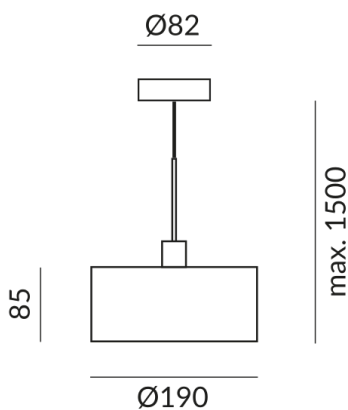

CANTARA GLAS Pendelleuchten

CANTARA GLAS 190 AC S, 10W, SK2,
2700K, Glas sw gold

104230ch
LED
Dimmbar
569,00 €

Sofort verfügbar, Lieferzeit: 7 Tage

Korpusfarbe
chrom

Durchmesser
190mm

System
Einzelleuchte

Schirmfarbe
schwarz, innen gold

Leuchtmitteltyp
AC-LED

Lichtfarbe
2.700K

Sortimentsstatus
Auslaufartikel

Technische Daten

Primärspannung
230 Volt

Dimmbar
Phasenabschnitt (C)

Anschlussleistung
10 Watt

Lichtfarbe
2700 K

Option
Optional 3000k

Lichtstrom LED
800 lm

Farbwiedergabewert
CRI 90

Schutzklasse
2

Schutzart

IP20

Gewicht

1.22 kg