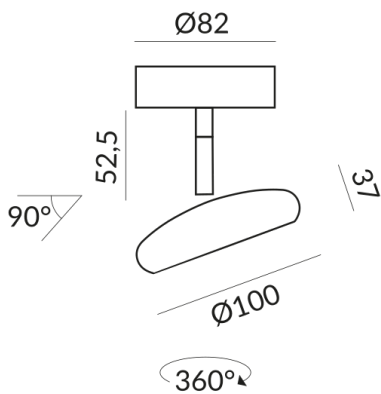

## Technische Daten

**Primärspannung**  
230 Volt

**Dimmbar**  
Phasenabschnitt (C)

**Anschlussleistung**  
12 Watt

**Lichtfarbe**  
2700 K

**Option**  
Optional 3000k

**Lichtstrom LED**  
950 lm

**Farbwiedergabewert**  
CRI 90

**Schutzklasse**  
1

**Schutzart**  
IP20

**Gewicht**  
0.44 kg

**Design**  
Dirk Wortmeyer