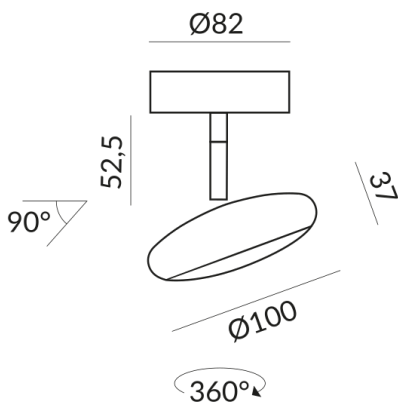

CRI 90

Schutzklasse

1

Schutzart

IP20

Gewicht

0.44 kg

Hinweis zum Betrieb von LED-Leuchten