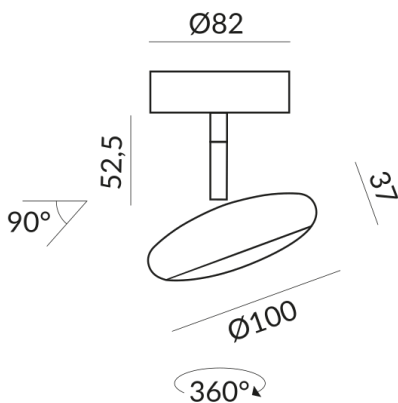

BLOP Strahler

BLOP SPOT 100° AC C

104132ws
LED
Dimmbar
359,00 €

Verfügbar, Lieferzeit: 4 Wochen

Korpusfarbe
weiß

Montageweise
Deckenanbau (C)

Abstrahlwinkel
100°

System
Einzelleuchte

Leuchtmitteltyp
AC-LED

Lichtfarbe
2.700K

Technische Daten

Primärspannung
230 Volt

Dimmbar
Phasenabschnitt (C)

Anschlussleistung
12 Watt

Lichtfarbe
2700 K

Option
Optional 3000k

Lichtstrom LED
950 lm

Farbwiedergabewert
CRI 90

Schutzklasse
1

Schutzart
IP20

Gewicht
0.44 kg

Design
Dirk Wortmeyer

Hinweis zum Betrieb von LED-Leuchten

Vielen Dank, dass Sie sich für unsere LED-Lampen entschieden haben.